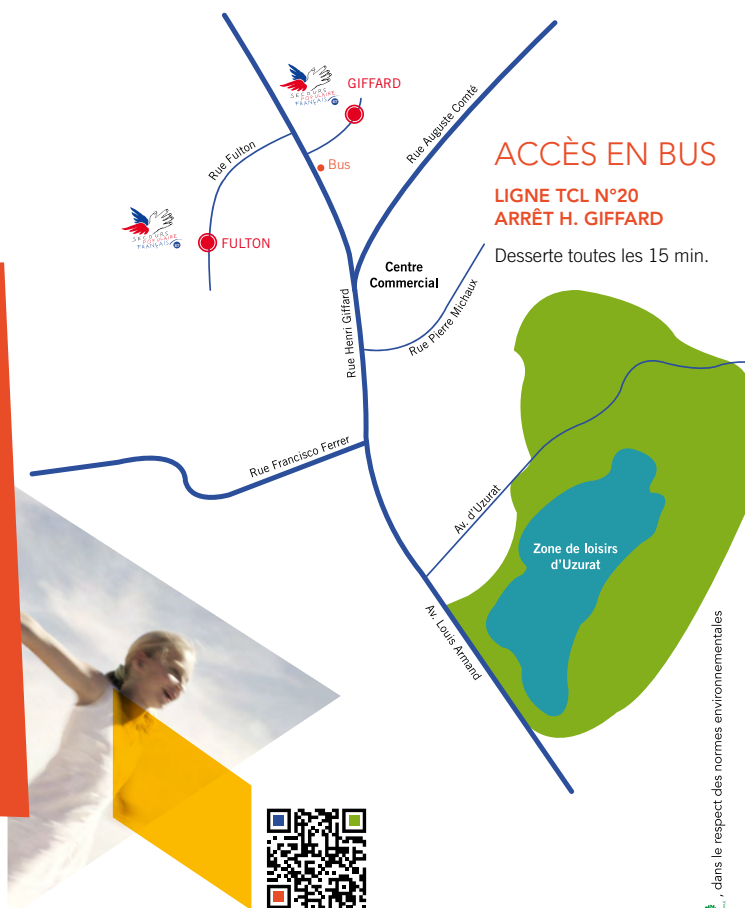

3 ADRESSES POUR DÉPOSER VOS DONS

- ➔ **28 RUE HENRI GIFFARD - ZI NORD - 87280 LIMOGES**
  Ouvert du lundi au vendredi de 8h30 à 12h00 et de 13h30 à 18h00.
  Le samedi de 9h00 à 12h00 et de 13h30 à 17h00.
  TÉL. 05 55 53 18 45
- ➔ **ANTENNE DE BEAUBREUIL**
  27 allée Marcel Proust - 87280 LIMOGES (centre commercial)
  Ouvert du lundi au vendredi de 9h00 à 12h00 et de 13h30 à 17h00.
  TÉL. 05 55 35 42 84
- ➔ **ANTENNE DU CENTRE VILLE**
  24 Avenue Garibaldi - 87000 LIMOGES
  Ouvert du mardi au vendredi de 14h00 à 18h00.
  Le samedi de 12h00 à 18h00.
  TÉL. 05 55 53 23 85

DON FINANCIER

- **DON EN LIGNE PAR CARTE BANCAIRE**
  rendez-vous sur le site internet www.spf87.org
- **DON PAR CHÈQUE**
  à l'ordre du Secours Populaire, envoyé à l'adresse suivante :
  6 rue Fulton 87280 LIMOGES
- **DON RÉGULIER PAR PRÉLÈVEMENT AUTOMATIQUE**
  écrivez-nous 6 rue Fulton 87280 LIMOGES ou rendez-vous
  sur le site internet www.spf87.org

Votre don au Secours Populaire vous donne droit à une réduction d'impôt sur le revenu de 75% de son montant.

LEGS, DONATIONS, ASSURANCES VIES

Association reconnue d'utilité publique, le Secours Populaire est habilité à percevoir les legs, les donations, les assurances vie, en exonération des droits de succession normalement dus à l'État.

CONTACTEZ-NOUS AU 05 55 04 21 60

ACCÈS EN BUS

LIGNE TCL N°20
ARRÊT H. GIFFARD

Desserte toutes les 15 min.