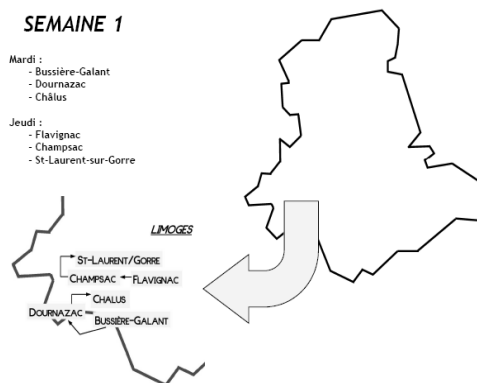

SOLIDARIBUS

☎ 06.03.87.04.99

1er Mardi du mois :

- BUSSIÈRE GALANT
- DOURNAZAC
- CHALUS

10h00-11h30
13h30-15h00
15h30-17h00

1er Jeudi du mois :

- FLAVIGNAC
- CHAMPSAC
- ST-LAURENT / GORRE

10h00-11h30
13h30-15h00
15h30-17h00

2ème Mardi du mois :

- LUSSAC LES EGLISES
- ST-LEGER MAGNAZEIX
- ST-SORNIN LEULAC

10h00-11h30
13h30-15h00
15h30-17h00

2ème Jeudi du mois :

- MAILHAC / BENAIZE
- ST-HILAIRE LA TREILLE
- ARNAC LA POSTE

10h00-11h30
13h30-15h00
15h30-17h00

3ème Mardi du mois :

- ORADOUR ST-GENEST
- LE DORAT
- ST-BARBANT

10h00-11h30
13h30-15h00
15h30-17h00

3ème Jeudi du mois :

- BUSSIÈRE POITEVINE
- MEZIERES / ISSOIRE
- BLOND

10h00-11h30
13h30-15h00
15h30-17h00

4ème Mardi du mois :

- BUJALEUF
- CHATEAUNEUF LA FORET
- MASLEON

10h00-11h30
13h30-15h00
15h30-17h00

4ème Jeudi du mois :

- LA CROISILLE / BRIANCE
- LINARDS
- ST-PAUL

10h00-11h30
13h30-15h00
15h30-17h00

SEMAINE 1

Mardi :
- Bussière-Galant
- Dournazac
- Chalus

Jeudi :
- Flavignac
- Champsac
- St-Laurent-sur-Gorre

SEMAINE 2